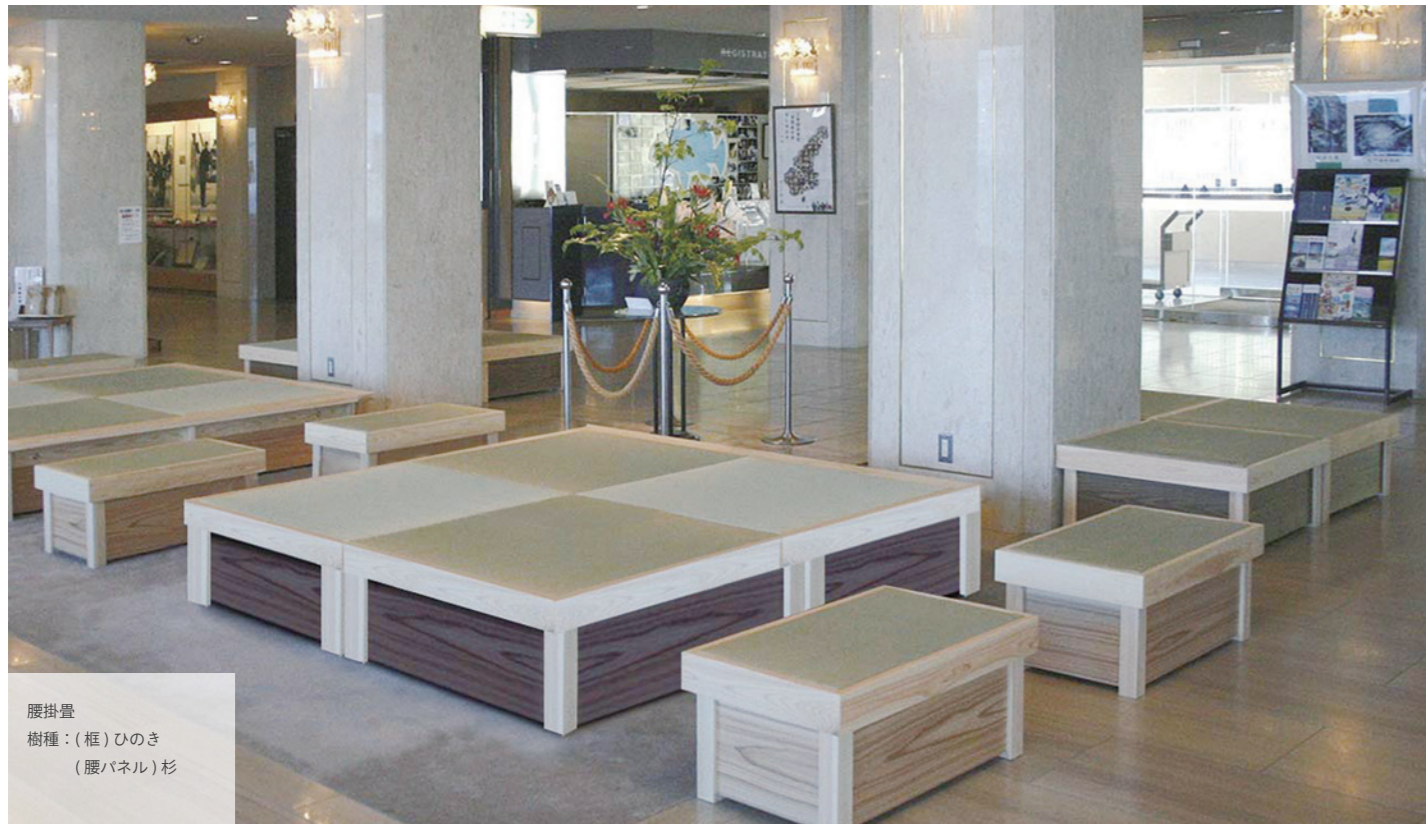

置き和室シリーズ

木と畳の心地よい肌触りでオールシーズン快適に過ごせます。
工事ほど手間がかからず、置き畳よりも本格的な置き和室を提案します。

腰掛畳
樹種：(框)ひのき
(腰パネル)杉

座禅畳

規格サイズ
900×900×30

その他サイズ

1660×900×30	1660×1660×30
2420×1660×30	2420×2420×30

腰掛畳

規格サイズ
810×810×350

その他サイズ

1570×810×350	1570×1570×350
2330×1570×350	2330×2330×350

Size order

お部屋に合わせたサイズで製作いたします

Special order

お客様のご希望に合わせて製作いたします

製作実績：腰掛畳特注(引き出し収納式)