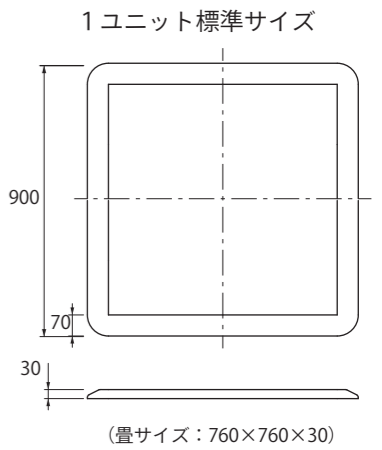

置き和室シリーズ

木と畳の心地よい肌触りでオールシーズン快適に過ごせます。
工事ほど手間がかからず、置き畳よりも本格的な置き和室を提案します。

腰掛畳
樹種：(框)ひのき
(腰パネル)杉

座禅畳

規格サイズ
900×900×30

その他サイズ

1660×900×30	1660×1660×30
2420×1660×30	2420×2420×30

腰掛畳

規格サイズ
810×810×350

その他サイズ

1570×810×350	1570×1570×350
2330×1570×350	2330×2330×350

Size order

お部屋に合わせたサイズで製作いたします

Special order

お客様のご希望に合わせて製作いたします

製作実績：腰掛畳特注(引き出し収納式)

座禅畳

- 木部(塗装5色)
タモ積層 ひのき積層 イグサ畳 和紙畳(15色)

座禅畳				
品番	幅	奥行き	高さ	参考価格
MO-JSRZ	900	900	30	¥25,000

腰掛畳

- 木部(塗装5色)
 ・框(桢)／脚 ・腰パネル
ひのき 杉 ひのき
- 畳
イグサ畳 和紙畳(15色)

腰掛畳				
品番	幅	奥行き	高さ	参考価格
MO-JSRK	810	810	350	¥82,000

木部カラー