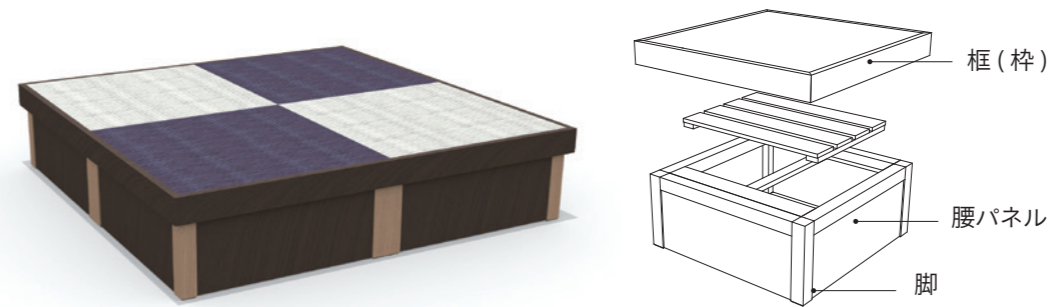

規格サイズ
810×810×350

その他サイズ

1570×810×350	1570×1570×350
2330×1570×350	2330×2330×350

Size order

お部屋に合わせたサイズで製作いたします

Special order

お客様のご希望に合わせて製作いたします

製作実績：腰掛畳特注(引き出し収納式)

座禅畳

- 木部(塗装5色)
タモ積層 ひのき積層 イグサ畳 和紙畳(15色)

座禅畳				
品番	幅	奥行き	高さ	参考価格
MO-JSRZ	900	900	30	¥25,000

腰掛畳

- 木部(塗装5色)
 ・框(桢)／脚 ・腰パネル
ひのき 杉 ひのき
- 畳
イグサ畳 和紙畳(15色)

腰掛畳				
品番	幅	奥行き	高さ	参考価格
MO-JSRK	810	810	350	¥82,000

木部カラー