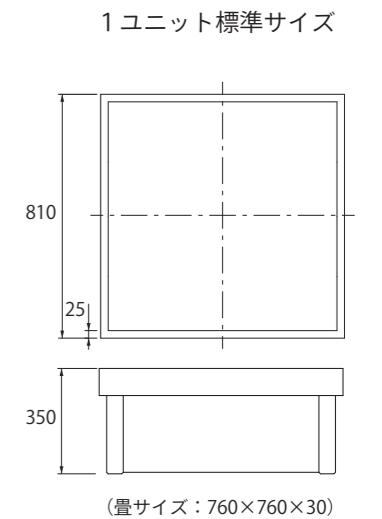

規格サイズ
810×810×350

その他サイズ

1570×810×350	1570×1570×350
2330×1570×350	2330×2330×350

Size order

お部屋に合わせたサイズで製作いたします

Special order

お客様のご希望に合わせて製作いたします

製作実績：腰掛畳特注(引き出し収納式)

座禅畳

- 木部(塗装5色)
タモ積層 ひのき積層 イグサ畳 和紙畳(15色)

座禅畳				
品番	幅	奥行き	高さ	参考価格
MO-JSRZ	900	900	30	¥25,000

腰掛畳

- 木部(塗装5色)
 ・框(桢)／脚 ・腰パネル
ひのき 杉 ひのき
- 畳
イグサ畳 和紙畳(15色)

腰掛畳				
品番	幅	奥行き	高さ	参考価格
MO-JSRK	810	810	350	¥82,000

木部カラー