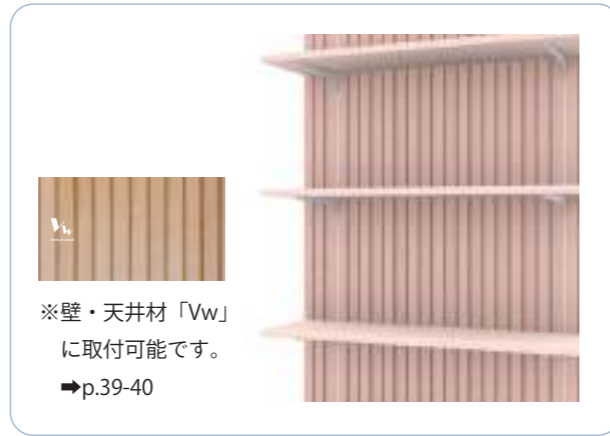

## 収納部材

【背壁固定タイプ】 ※その他対応サイズございます。

アームハング棚柱 SS 2本入

棚受(木質棚板用) 2本入

※壁・天井材「Vw」  
に取付可能です。  
→p.39-40

品番記入例 SS - MD25 - S  
(棚受250) (シルバー)

アームハング棚柱SS				
品番	カラー	高さ	参考価格(set)	セット内容
SS-H18S-2	シルバー	1820	¥7,900	棚柱：2 ビス：20(L=50)
SS-H18W-2	ホワイト			
SS-H18B-2	ブラック			

棚受(木質棚板用)				
品番	カラー	棚板奥行	参考価格(set)	セット内容
SS-MD25- <input type="checkbox"/>	S シルバー	250	¥2,500	棚受：左右各1 ビス：4(L=16)
SS-MD25- <input type="checkbox"/>	W ホワイト			
SS-MD30- <input type="checkbox"/>	B ブラック	300	¥3,000	