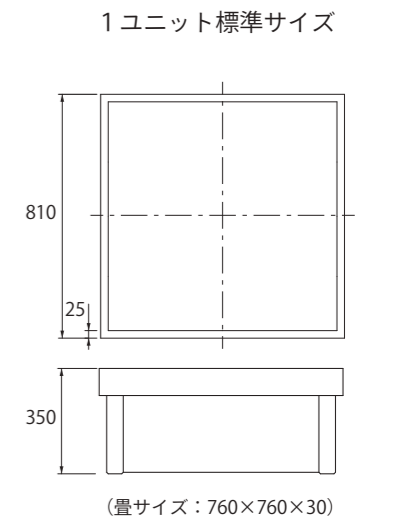

### 座禅畳

規格サイズ  
900×900×30

その他サイズ

1660×900×30	1660×1660×30
2420×1660×30	2420×2420×30

### 腰掛畳

規格サイズ  
810×810×350

その他サイズ

1570×810×350	1570×1570×350
2330×1570×350	2330×2330×350

### 座禅畳

木部（塗装5色）  
□タモ積層 □ひのき積層 □イグサ畳 □和紙畳（15色）

座禅畳				
品番	幅	奥行き	高さ	参考価格
MO-JSRZ	900	900	30	¥25,000

### 腰掛畳

木部（塗装5色）  
・框（桼）/脚 ・腰パネル  
□ひのき □杉 □ひのき □イグサ畳 □和紙畳（15色）

腰掛畳				
品番	幅	奥行き	高さ	参考価格
MO-JSRK	810	810	350	¥82,000