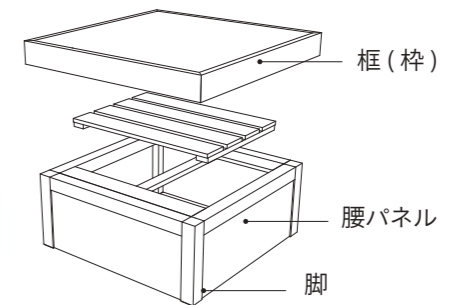

腰掛畳

木部（塗装5色）
・框（桼）/脚 ・腰パネル
□ひのき □杉 □ひのき □イグサ畳 □和紙畳（15色）

腰掛畳				
品番	幅	奥行き	高さ	参考価格
MO-JSRK	810	810	350	¥82,000