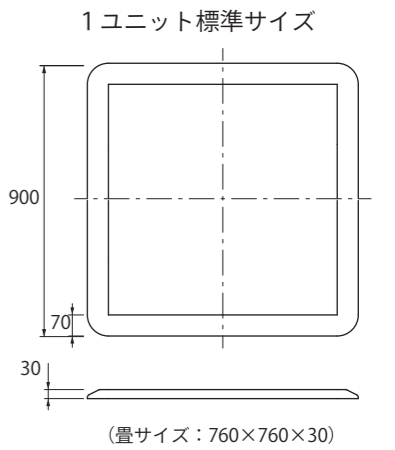

置き和室

木と畳の心地よい肌触りでオールシーズン快適に過ごせます。
工事ほど手間がかからず、置き畳よりも本格的な置き和室を提案します。

座禅畳

規格サイズ
900×900×30

その他サイズ

1660×900×30	1660×1660×30
2420×1660×30	2420×2420×30

腰掛畳

規格サイズ
810×810×350

その他サイズ

1570×810×350	1570×1570×350
2330×1570×350	2330×2330×350

Size order

お部屋に合わせたサイズで製作いたします

Special order

お客様のご希望に合わせて製作いたします

製作実績：腰掛畳特注（引き出し収納式）

座禅畳

木部（塗装5色）
□タモ積層 □ひのき積層 □イグサ畳 □和紙畳（15色）

座禅畳				
品番	幅	奥行き	高さ	参考価格
MO-JSRZ	900	900	30	¥25,000

腰掛畳

木部（塗装5色）
・框（桼）/脚 ・腰パネル
□ひのき □杉 □ひのき □イグサ畳 □和紙畳（15色）

腰掛畳				
品番	幅	奥行き	高さ	参考価格
MO-JSRK	810	810	350	¥82,000

木部カラー

天然木の質感を活かした自然塗装仕上げです。5色の中からお選びいただけます。
※樹種によって色の仕上がりが異なります。

畳

(1)和紙調畳

メンテナンスしやすく、長く使っていただけます。
15色の中から2色までお選びいただけます。

(2)国産イグサ畳

弾力性があり、天然イグサの香りにはリラックス効果をもたらします。

工事不要

床や壁にビスなどで固定せず、
現場で組み立てて設置できます。

豊富なカラーバリエーション

お好みの畳、木部のカラーを
お選びいただけます。

空間に合わせたオーダーメイド

現場で採寸してサイズオーダー、
特注も対応いたします。