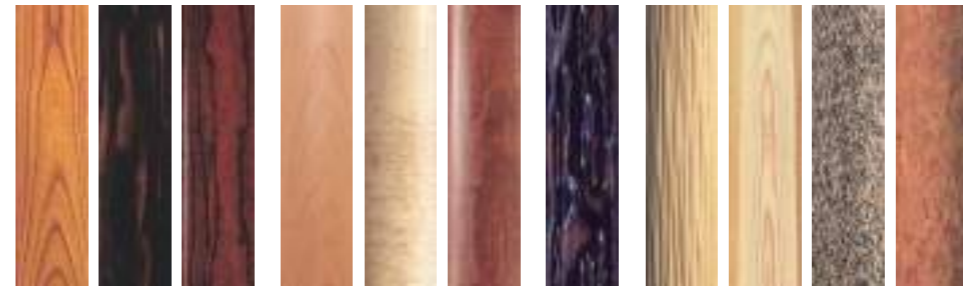

床柱

角

甲丸

前彫

丸太

ケヤキ 黒檀 紫檀 ひのき 楓 花梨 人黒 杉人工絞り 杉面皮 ひのき錆 赤松皮付

地 板

【特注対応】