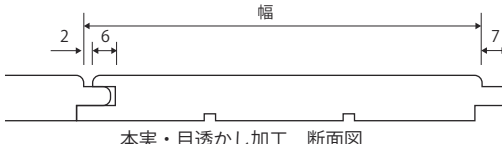

## 【加工形状】

アイジャクリ・目透かし／本実・目透かし

## 【加工オプション】

- ・エンドマッチ加工 ￥1,600/枚(加工後、-50mmになります)
- ・浮造り加工 ￥1,600/m
- ・塗装:蜜蝋ワックス ￥10,000/m<sup>2</sup>
- ウレタンクリア ￥14,400/m<sup>2</sup>

紀州杉源平 ※無塗装品					長さ											
					2000				3000				4000			
品番	グレード	厚み	幅		m <sup>2</sup> /束	入数/束	参考価格(m <sup>2</sup> )	参考価格(束)	m <sup>2</sup> /束	入数/束	参考価格(m <sup>2</sup> )	参考価格(束)	m <sup>2</sup> /束	入数/束	参考価格(m <sup>2</sup> )	参考価格(束)
PO-JC-☒ (☒=グレード) (☒=サイズ)	AB	無地・上小	10	90	3.60	20	¥6,389	¥23,000	3.51	13	¥6,553	¥23,000	3.60	10	¥7,222	¥26,000
	AB	無地・上小	12	105	3.36	16	¥9,821	¥33,000	3.47	11	¥9,510	¥33,000	3.36	8	¥9,821	¥33,000
	C	生節(埋木)					¥6,845	¥23,000			¥6,628	¥23,000			¥6,845	¥23,000
	AB	無地・上小	120	14			¥9,821	¥33,000	3.60	10	¥9,167	¥33,000	3.60	7	¥9,821	¥33,000
	C	生節(埋木)	150		¥6,845	¥23,000	¥6,389	¥23,000			¥6,845	¥23,000				
	AB	無地・上小	150	150	3.60	12	¥9,167	¥33,000	3.60	8	¥9,167	¥33,000	3.60	6	¥9,167	¥33,000
	C	生節(埋木)					¥6,389	¥23,000			¥6,389	¥23,000			¥6,389	¥23,000

紀州ひのき ※無塗装品					長さ													
					2000				3000				4000					
品番	グレード	厚み	幅		m <sup>2</sup> /束	入数/束	参考価格(m <sup>2</sup> )	参考価格(束)	m <sup>2</sup> /束	入数/束	参考価格(m <sup>2</sup> )	参考価格(束)	m <sup>2</sup> /束	入数/束	参考価格(m <sup>2</sup> )	参考価格(束)		
PO-H☒-☒ (☒=グレード) (☒=サイズ)	A	無地	12	105	3.36	16	¥18,750	¥63,000	3.47	11	¥18,156	¥63,000	3.36	8	¥22,321	¥75,000		
	AB	無地・上小					¥14,881	¥50,000			¥14,698	¥51,000			¥18,750	¥63,000		
	C	生節(埋木)					¥8,631	¥29,000			¥8,358	¥29,000			¥8,631	¥29,000		
	A	無地	120	14			¥18,750	¥63,000	3.60	10	¥17,500	¥63,000			3.60	7	¥22,321	¥75,000
	AB	無地・上小	150				¥14,881	¥50,000			¥13,889	¥50,000					¥18,750	¥63,000
	C	生節(埋木)	¥8,631				¥29,000	¥8,056			¥29,000	¥8,631					¥29,000	
	A	無地	150	150	3.60	12	¥20,000	¥72,000	3.60	8	¥20,000	¥72,000	3.60	6	¥23,889	¥86,000		
	AB	無地・上小					¥16,944	¥61,000			¥16,945	¥61,000			¥18,889	¥68,000		
	C	生節(埋木)					¥8,056	¥29,000			¥8,056	¥29,000			¥8,056	¥29,000		