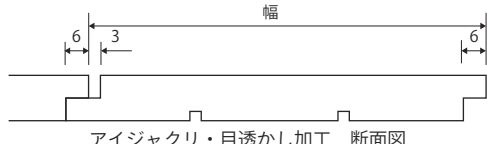

# 国産無垢羽目板

紀州杉 源平 無地・上小

紀州杉 源平 生節 (埋木)

紀州ひのき 無地

紀州ひのき 無地・上小

紀州ひのき 生節 (埋木)

## 【加工形状】

アイジャクリ・目透かし／本実・目透かし

## 【加工オプション】

- ・エンドマッチ加工 ￥1,600/枚(加工後、-50mmになります)
- ・浮造り加工 ￥1,600/m
- ・塗装:蜜蝋ワックス ￥10,000/m<sup>2</sup>
- ウレタンクリア ￥14,400/m<sup>2</sup>

紀州杉源平 ※無塗装品					長さ											
					2000				3000				4000			
品番	グレード	厚み	幅		m <sup>2</sup> /束	入数/束	参考価格(m <sup>2</sup> )	参考価格(束)	m <sup>2</sup> /束	入数/束	参考価格(m <sup>2</sup> )	参考価格(束)	m <sup>2</sup> /束	入数/束	参考価格(m <sup>2</sup> )	参考価格(束)
PO-JC-☒ (☒=グレード) (☒=サイズ)	AB	無地・上小	10	90	3.60	20	¥6,389	¥23,000	3.51	13	¥6,553	¥23,000	3.60	10	¥7,222	¥26,000
	AB	無地・上小	12	105	3.36	16	¥9,821	¥33,000	3.47	11	¥9,510	¥33,000	3.36	8	¥9,821	¥33,000
	C	生節(埋木)					¥6,845	¥23,000			¥6,628	¥23,000			¥6,845	¥23,000
	AB	無地・上小	120	14			¥9,821	¥33,000	3.60	10	¥9,167	¥33,000	3.60	7	¥9,821	¥33,000
	C	生節(埋木)	150		¥6,845	¥23,000	¥6,389	¥23,000			¥6,845	¥23,000				
	AB	無地・上小	150	150	3.60	12	¥9,167	¥33,000	3.60	8	¥9,167	¥33,000	3.60	6	¥9,167	¥33,000
	C	生節(埋木)					¥6,389	¥23,000			¥6,389	¥23,000			¥6,389	¥23,000

紀州ひのき ※無塗装品					長さ													
					2000				3000				4000					
品番	グレード	厚み	幅		m <sup>2</sup> /束	入数/束	参考価格(m <sup>2</sup> )	参考価格(束)	m <sup>2</sup> /束	入数/束	参考価格(m <sup>2</sup> )	参考価格(束)	m <sup>2</sup> /束	入数/束	参考価格(m <sup>2</sup> )	参考価格(束)		
PO-H☒-☒ (☒=グレード) (☒=サイズ)	A	無地	12	105	3.36	16	¥18,750	¥63,000	3.47	11	¥18,156	¥63,000	3.36	8	¥22,321	¥75,000		
	AB	無地・上小					¥14,881	¥50,000			¥14,698	¥51,000			¥18,750	¥63,000		
	C	生節(埋木)					¥8,631	¥29,000			¥8,358	¥29,000			¥8,631	¥29,000		
	A	無地	120	14			¥18,750	¥63,000	3.60	10	¥17,500	¥63,000			3.60	7	¥22,321	¥75,000
	AB	無地・上小	150				¥14,881	¥50,000			¥13,889	¥50,000					¥18,750	¥63,000
	C	生節(埋木)	¥8,631				¥29,000	¥8,056			¥29,000	¥8,631					¥29,000	
	A	無地	150	150	3.60	12	¥20,000	¥72,000	3.60	8	¥20,000	¥72,000	3.60	6	¥23,889	¥86,000		
	AB	無地・上小					¥16,944	¥61,000			¥16,945	¥61,000			¥18,889	¥68,000		
	C	生節(埋木)					¥8,056	¥29,000			¥8,056	¥29,000			¥8,056	¥29,000		