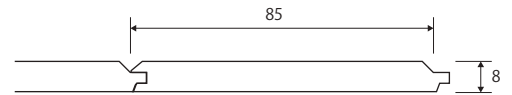

無垢羽目板

ヘムロックファー (米梅) 柎目

ヘムロックファー		グレード：A					※無塗装	
品番	厚み	幅	長さ	m ² /束	入数/束	参考価格(m ²)	参考価格(束)	
PO-HEA-109019	10	90	1900	3.08	18	¥10,500	¥32,200	
PO-HEA-109039			3900	3.16	9	¥13,900	¥43,600	

カラマツ 柎目

カラマツ柎目		グレード：A					※無塗装	
品番	厚み	幅	長さ	m ² /束	入数/束	参考価格(m ²)	参考価格(束)	
PO-LAA-109519	10	95	1900	3.25	18	¥14,100	¥45,800	
PO-LAA-109529			2900	3.31	12	¥16,400	¥54,000	
PO-LAA-109539			3900	3.34	9	¥19,000	¥63,300	

レッドシダー

レッドシダー		グレード：A					※無塗装	
品番	厚み	幅	長さ	m ² /束	入数/束	参考価格(m ²)	参考価格(束)	
PO-RCA-885	8	85	※1800	3.37	※4	¥21,400	¥71,800	
			※3600					※9

※1束(ケース)に長さ1800mmが4枚、3600mmが9枚入っています。

ヴィレ パイン

ヴィレ レッドパイン		グレード：無地・上小					※無塗装	
品番	厚み	幅	長さ	m ² /束	入数/束	参考価格(m ²)	参考価格(束)	
POV-RPAB-158039	15	80	3900	1.87	6	¥24,800	¥46,300	