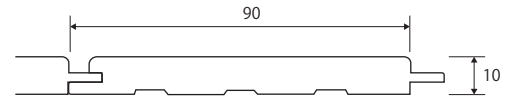

無垢羽目板

ヘムロックファー (米梅) 柎目

ヘムロックファー		グレード：A					※無塗装	
品番	厚み	幅	長さ	m ² /束	入数/束	参考価格(m ²)	参考価格(束)	
PO-HEA-109019	10	90	1900	3.08	18	¥10,500	¥32,200	
PO-HEA-109039			3900	3.16	9	¥13,900	¥43,600	

カラマツ 柎目

カラマツ柎目		グレード：A					※無塗装	
品番	厚み	幅	長さ	m ² /束	入数/束	参考価格(m ²)	参考価格(束)	
PO-LAA-109519	10	95	1900	3.25	18	¥14,100	¥45,800	
PO-LAA-109529			2900	3.31	12	¥16,400	¥54,000	
PO-LAA-109539			3900	3.34	9	¥19,000	¥63,300	

レッドシダー

レッドシダー		グレード：A					※無塗装	
品番	厚み	幅	長さ	m ² /束	入数/束	参考価格(m ²)	参考価格(束)	
PO-RCA-885	8	85	※1800	3.37	※4	¥21,400	¥71,800	
			※3600					※9

※1束(ケース)に長さ1800mmが4枚、3600mmが9枚入っています。

ヴィレ パイン

ヴィレ レッドパイン		グレード：無地・上小					※無塗装	
品番	厚み	幅	長さ	m ² /束	入数/束	参考価格(m ²)	参考価格(束)	
POV-RPAB-158039	15	80	3900	1.87	6	¥24,800	¥46,300	