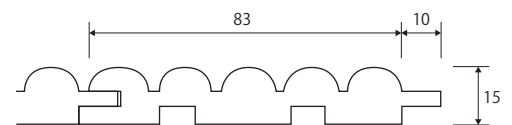

ソルミ パイン

ソルミ レッドパイン		グレード：無地・上小					※無塗装	
品番	厚み	幅	長さ	m²/束	入数/束	参考価格(m²)	参考価格(束)	
POS-RPAB-158339	15	83	3900	1.94	6	¥23,900	¥46,300