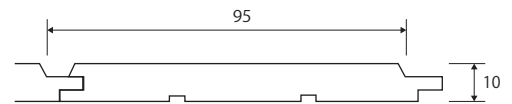

無垢羽目板

ヘムロックファー (米梅) 柎目

ヘムロックファー		グレード：A					※無塗装	
品番	厚み	幅	長さ	m ² /束	入数/束	参考価格(m ²)	参考価格(束)	
PO-HEA-109019	10	90	1900	3.08	18	¥10,500	¥32,200	
PO-HEA-109039			3900	3.16	9	¥13,900	¥43,600	

カラマツ 柎目

カラマツ柎目		グレード：A					※無塗装	
品番	厚み	幅	長さ	m ² /束	入数/束	参考価格(m ²)	参考価格(束)	
PO-LAA-109519	10	95	1900	3.25	18	¥14,100	¥45,800	
PO-LAA-109529			2900	3.31	12	¥16,400	¥54,000	
PO-LAA-109539			3900	3.34	9	¥19,000	¥63,300	

レッドシダー

レッドシダー		グレード：A					※無塗装	
品番	厚み	幅	長さ	m ² /束	入数/束	参考価格(m ²)	参考価格(束)	
PO-RCA-885	8	85	※1800	3.37	※4	¥21,400	¥71,800	
			※3600					※9

※1束(ケース)に長さ1800mmが4枚、3600mmが9枚入っています。

ヴィレ パイン

ヴィレ レッドパイン		グレード：無地・上小					※無塗装	
品番	厚み	幅	長さ	m ² /束	入数/束	参考価格(m ²)	参考価格(束)	
POV-RPAB-158039	15	80	3900	1.87	6	¥24,800	¥46,300	