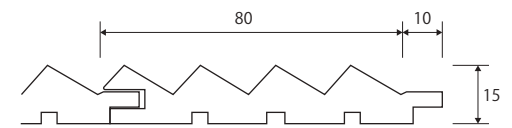

無垢羽目板

ヘムロックファー (米梅) 柎目

ヘムロックファー		グレード：A					※無塗装	
品番	厚み	幅	長さ	m ² /束	入数/束	参考価格(m ²)	参考価格(束)	
PO-HEA-109019	10	90	1900	3.08	18	¥10,500	¥32,200	
PO-HEA-109039			3900	3.16	9	¥13,900	¥43,600	

カラマツ 柎目

カラマツ柎目		グレード：A					※無塗装	
品番	厚み	幅	長さ	m ² /束	入数/束	参考価格(m ²)	参考価格(束)	
PO-LAA-109519	10	95	1900	3.25	18	¥14,100	¥45,800	
PO-LAA-109529			2900	3.31	12	¥16,400	¥54,000	
PO-LAA-109539			3900	3.34	9	¥19,000	¥63,300	

レッドシダー

レッドシダー		グレード：A					※無塗装	
品番	厚み	幅	長さ	m ² /束	入数/束	参考価格(m ²)	参考価格(束)	
PO-RCA-885	8	85	※1800	3.37	※4	¥21,400	¥71,800	
			※3600					※9

※1束(ケース)に長さ1800mmが4枚、3600mmが9枚入っています。

ヴィレ パイン

ヴィレ レッドパイン		グレード：無地・上小					※無塗装	
品番	厚み	幅	長さ	m ² /束	入数/束	参考価格(m ²)	参考価格(束)	
POV-RPAB-158039	15	80	3900	1.87	6	¥24,800	¥46,300	