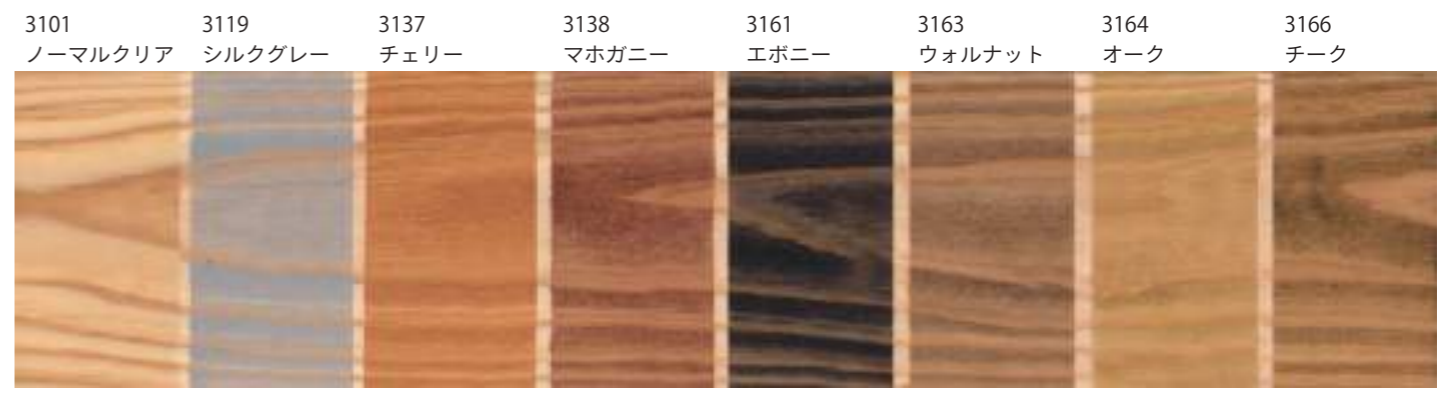

# flat wood /flat wood plus

木目をいかしたカラーバリエーションです。あたたかみのある印象的な空間を演出します。

## 【塗装 | 8色】

fw 国産杉源平		グレード：上小節		タイプ：突き付け					
品番	塗装	厚み	幅	長さ	m/束	入数/束	参考価格(m)	参考価格(束)	
PFW-JC-80	無塗装	10	80	3000	3.36	14	¥5,750	¥19,320	
PFWO-JC-80	オイルクリア						¥9,000	¥30,240	
PFWC-JC-80	着色(8色)						¥10,000	¥33,600	

fw+ 国産杉源平		グレード：上小節		タイプ：目透かし					
品番	塗装	厚み	幅	長さ	m/束	入数/束	参考価格(m)	参考価格(束)	
PFWP-JC-80	無塗装	10	80	3000	3.36	14	¥5,750	¥19,320	
PFWPO-JC-80	オイルクリア						¥9,000	¥30,240	
PFWPC-JC-80	着色(8色)						¥10,000	¥33,600	