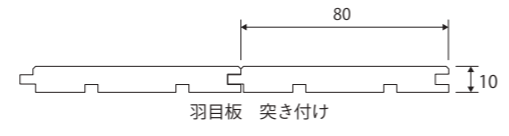

## 【塗装 | 8色】

fw 国産杉源平		グレード：上小節		タイプ：突き付け					
品番	塗装	厚み	幅	長さ	m/束	入数/束	参考価格(m)	参考価格(束)	
PFW-JC-80	無塗装	10	80	3000	3.36	14	¥5,750	¥19,320	
PFWO-JC-80	オイルクリア						¥9,000	¥30,240	
PFWC-JC-80	着色(8色)						¥10,000	¥33,600	