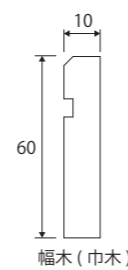

壁
樹種：国産杉 源平
塗装：オイルクリア / 着色
※拭き取り仕上げ

*表示価格には消費税・運賃・施工費は含まれておりません。 *写真は印刷の関係上、実物と異なる場合がございます。