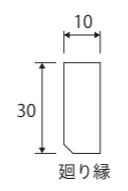

巾木 国産杉源平		グレード：上小節							
品番	塗装	厚み	幅	長さ	M/束	入数/束	参考価格(本)	参考価格(束)	
HTFW-JC-60	無塗装	10	60	3000	36	12	¥6,000	¥72,000	
HTFWO-JC-60	オイルクリア						¥8,400	¥100,800	
HTFWC-JC-60	着色(8色)						¥9,600	¥115,200