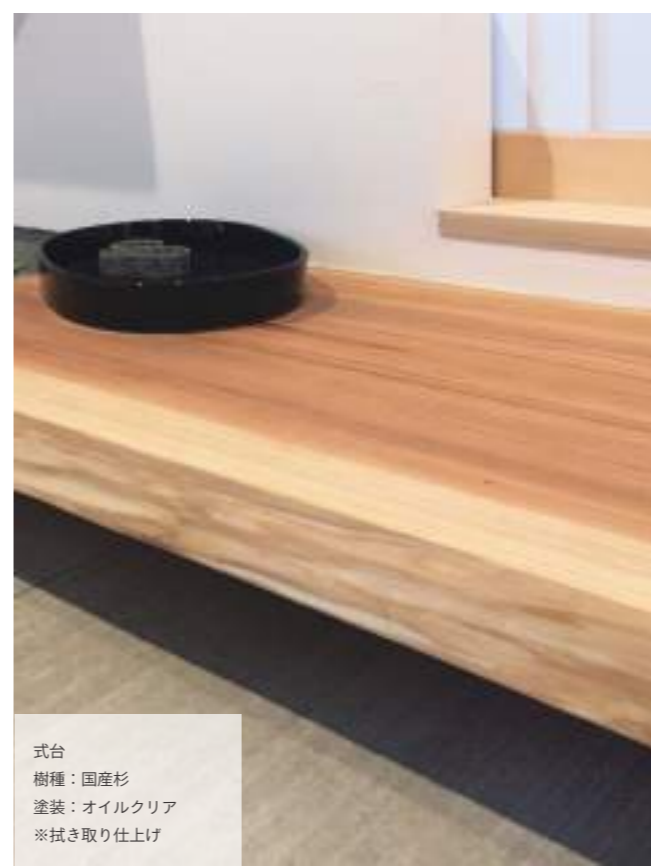

無垢造作材 納入実績

姿見
樹種：ナラ
塗装：オイルクリア
※拭き取り仕上げ

キッチンカウンター
樹種：タモ
塗装：オイルクリア
※拭き取り仕上げ

ルーバー
樹種：タモ
塗装：ブラウン色

階段
樹種：国産ひのき
塗装：蜜蝋ワックス
※拭き取り仕上げ

式台
樹種：国産杉
塗装：オイルクリア
※拭き取り仕上げ

手摺
樹種：ナラ
塗装：オイルクリア
※拭き取り仕上げ