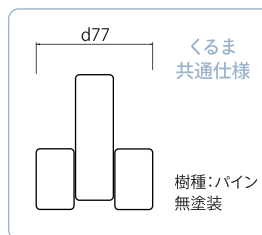

いぬ
w145 h118mm

うま
w177 h134mm

クリスマス

トナカイ
w157 h147mm

サンタクロース
w150 h100mm

そり
w160 h69mm

オブジェ

さかな
w168 d98 h90mm

ねこ
w147 d76 h177mm

ペンギン
w95 d100 h170mm

カイジュウ
w130 d110 h170mm

うま
w178 d74 h144mm

ロッキング

うま(ベン立て)
w211 d25 h145mm